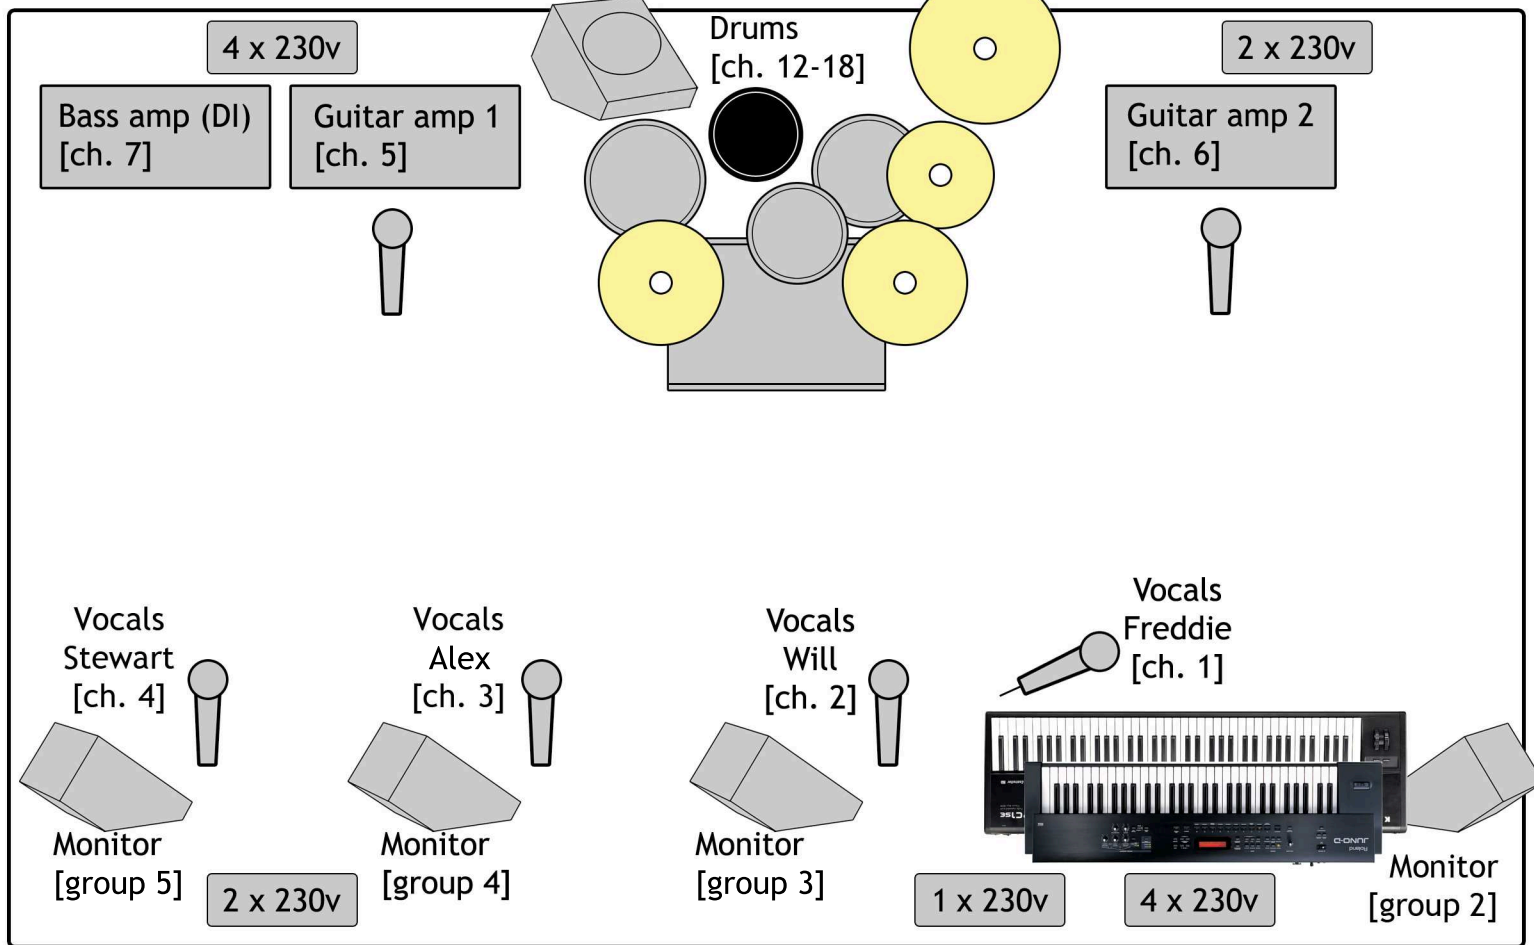

TRRTTRR

Stageplot

För ytterligare teknisk information
kontakta Freddie: +358-40-578 9354

Input list:

1. Vocals, Freddie [Wireless]
2. Vocals, Will
3. Vocals, Alex
4. Vocals, Stewart
5. Guitar amp 1 [Orange]
6. Guitar amp 2 [Marshall]
7. Bass amp [DI]
8. Keyboard 1 [L]
9. Keyboard 1 [R]
10. Keyboard 2 [L]
11. Keyboard 2 [R]
12. Kick
13. Snare
14. Hi-hat
15. Tom 1
16. Tom 2
17. OH 1
18. OH 2

[Mikrofoner] Freddie's mikrofon ska helst vara av trådlös modell.

[Monitorer] Bandet har helst fem olika tappningar på monitorerna. Om bara 4 tappningar är tillgängliga slås grupp 4 och 5 ihop.

[Backdrop] Bakom trummorna hänger bandet upp en backdrop (ca 2x2m).