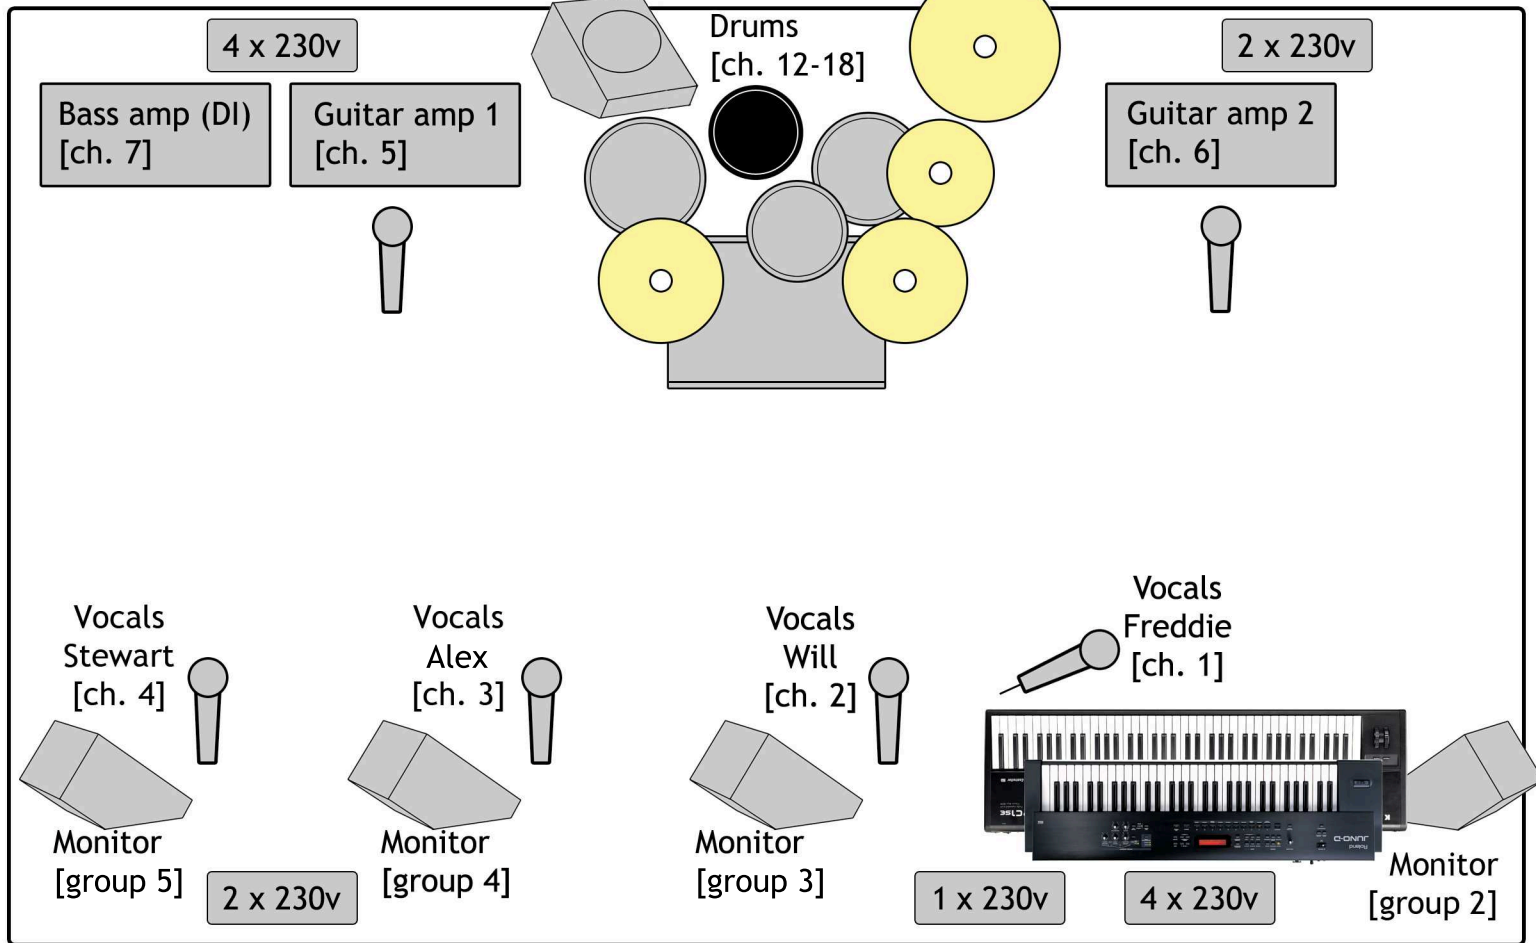

### Input list:

1. Vocals, Freddie [Wireless]
2. Vocals, Will
3. Vocals, Alex
4. Vocals, Stewart
5. Guitar amp 1 [Orange]
6. Guitar amp 2 [Marshall]
7. Bass amp [DI]
8. Keyboard 1 [L]
9. Keyboard 1 [R]
10. Keyboard 2 [L]
11. Keyboard 2 [R]
12. Kick
13. Snare
14. Hi-hat
15. Tom 1
16. Tom 2
17. OH 1
18. OH 2

### Muut tiedot:

**[PA]** PA tilan mukaan tarpeeksi tehokas ja kovaääninen.

**[Teknikko]** Tiloja ja PA-systeemiä tuntevan teknikon oltava paikalla. Bändillä ei ole omaa FOH- tai lavamikseriä.

**[Valaistus]** Valaistus saa mielellään olla mahdollisimman värikäs ja elävä. Savukonetta saa käyttää vapaasti.

**[Mikrofonit]** Freddielle mielellään langaton mikrofoni.

**[Monitorit]** Jos mahdollista, bändi haluaa 5 eri monitori-ryhmittymää. Jos ei, ryhmä 4 ja 5 lyödään yhteen.

**[Backdrop]** Rumpusetin taakse ripustetaan bändin backdrop (n. 2x2m).